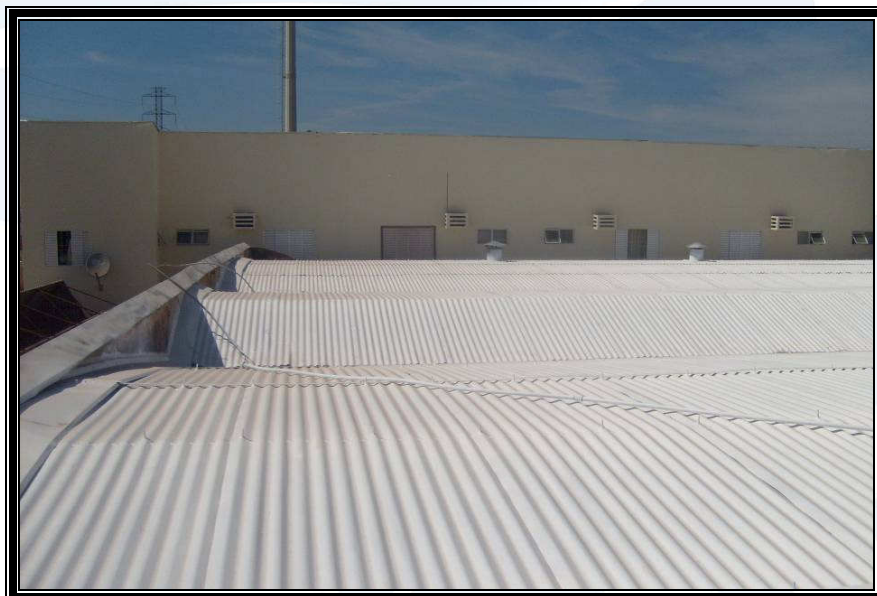

SUPERMERCADO 3M LTDA

1) FOTOS DAS COBERTURAS APÓS APLICAÇÃO DE TRATAMENTO TERMOACÚSTICO:

2) MEDIÇÕES DA TEMPERATURA NA COBERTURA ANTES DA APLICAÇÃO DO SISTEMA DE ISOLAMENTO TÉRMICO - HORÁRIO às 13 HS

3) MEDIÇÃO DA TEMPERATURA NA COBERTURA APÓS APLICAÇÃO DO SISTEMA DE ISOLAMENTO TÉRMICO - HORARIO às 13 HS